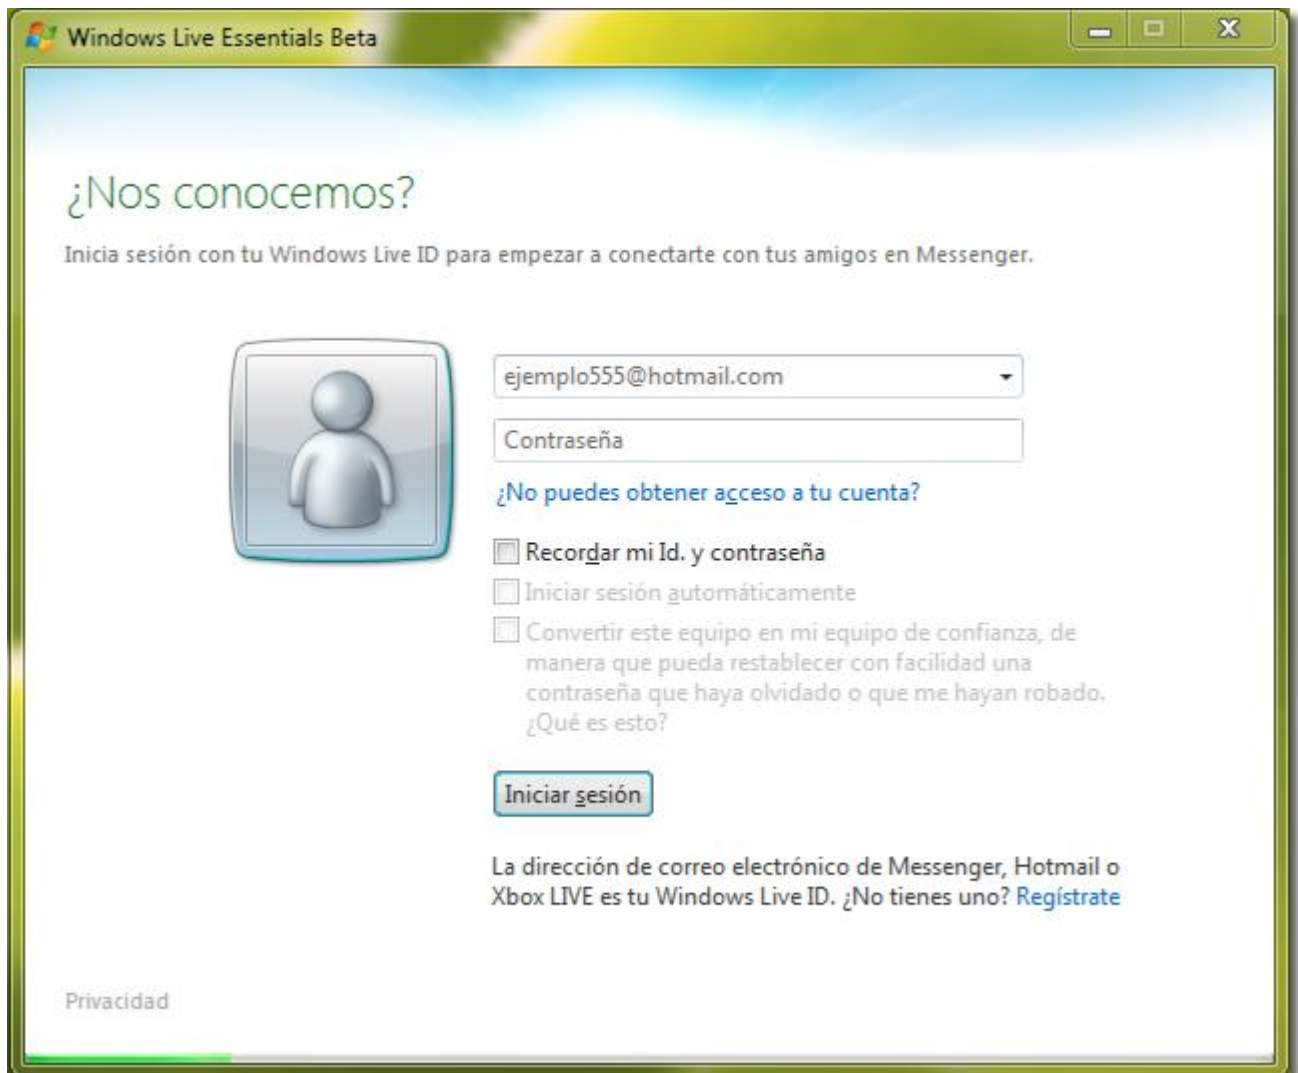

7. Luego de iniciada la sesión **Windows Live Messenger 2011** nos preguntara si queremos también asociar nuestra cuenta de **Facebook** o **Myspace**. Al asociar nuestras cuentas podremos hacer casi todo lo que hacemos en la red social pero desde la interface de **Windows Live Messenger**. Podremos comentar, chatear, subir contenidos, actualizar estados ETC.