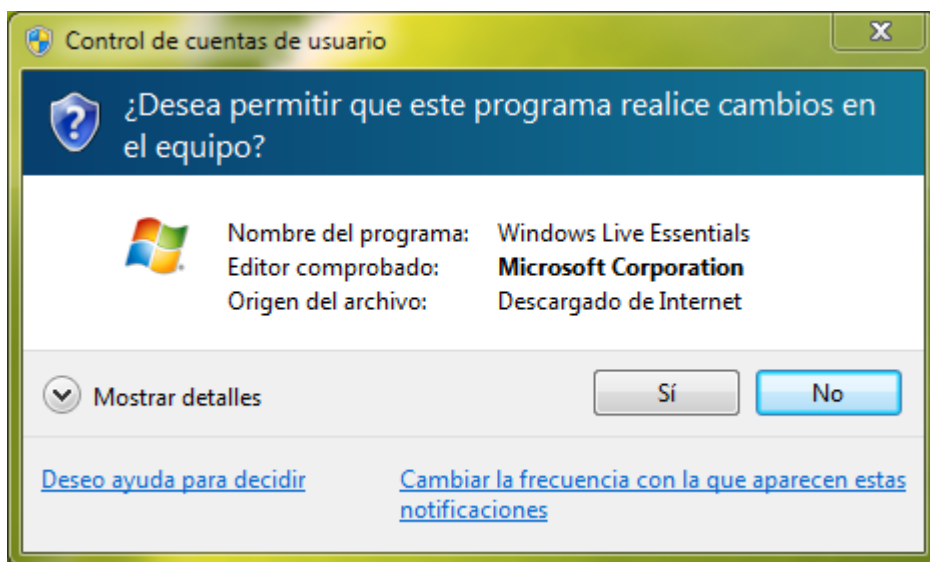

Instalacion de Windows Live Messenger 2011

A continuación se presenta paso a paso, como descargar esta herramienta sincrónica básica y elemental para lograr una buena interacción con facilitadores y compañeros

1. Lo primero es descargarnos el nuevo programa desde:

<http://explore.live.com/windows-live-essentials-beta>

2. Luego de tener el instalador en nuestro computador procedemos a ejecutarlo.

3. Se nos pedirá seleccionar entre dos métodos de instalación del Windows Live Messenger 2011. El primer método instalara todo lo que incluye el paquete de Microsoft Essentials, el segundo método nos permitirá seleccionar que cosas queremos instalar.