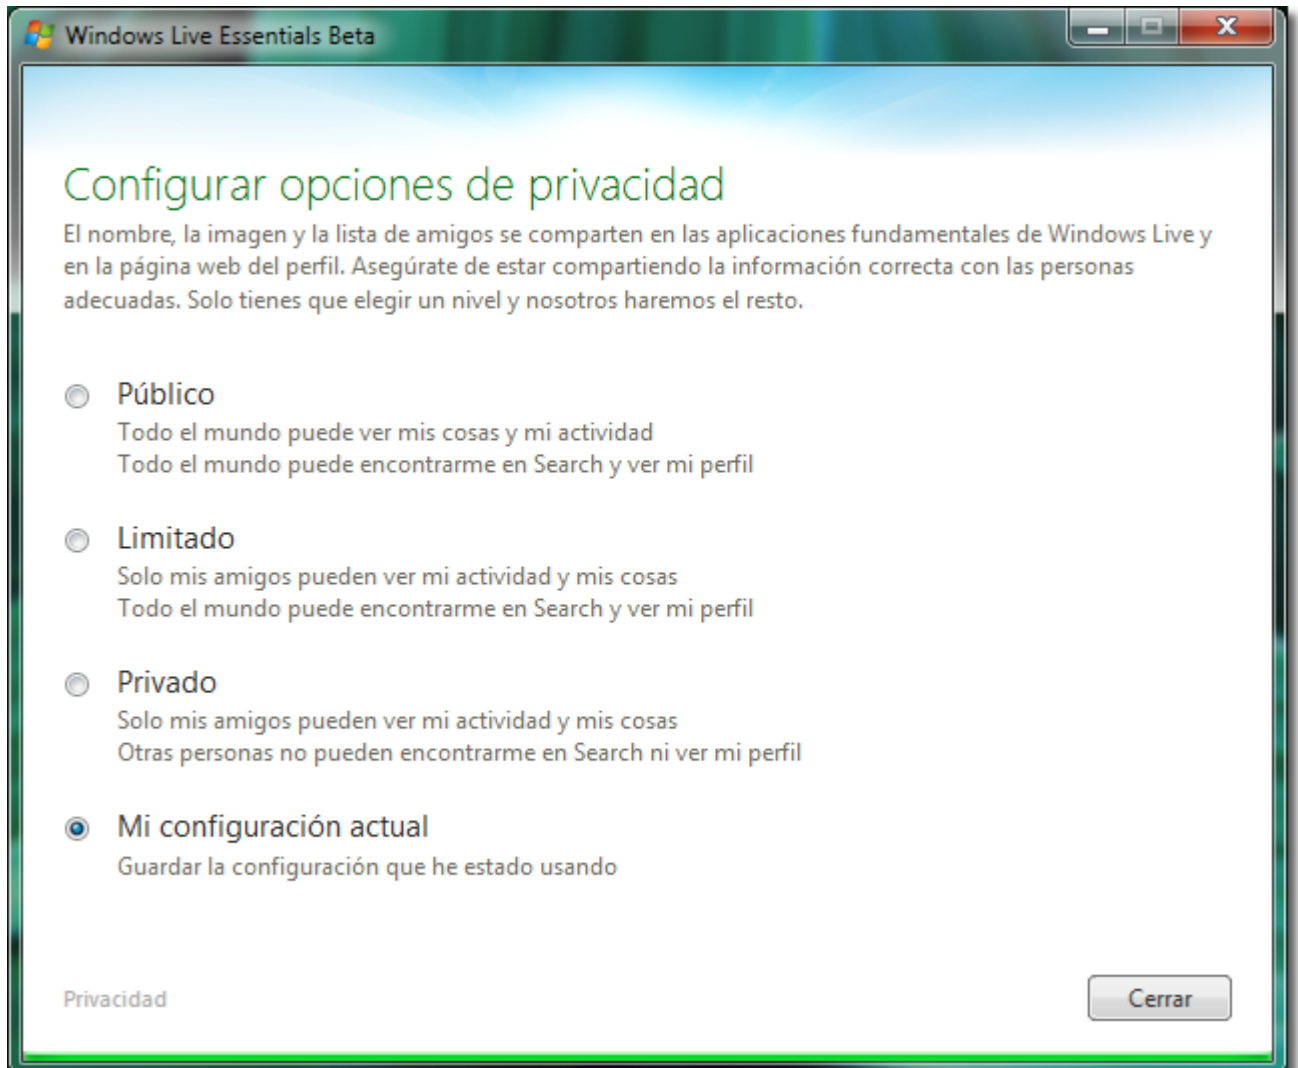

Y eso es todo. Ya tenemos instalado y configurado nuestro **Windows Live Messenger 2011** el cual a mi parecer tiene una interface mucho mas agradable,