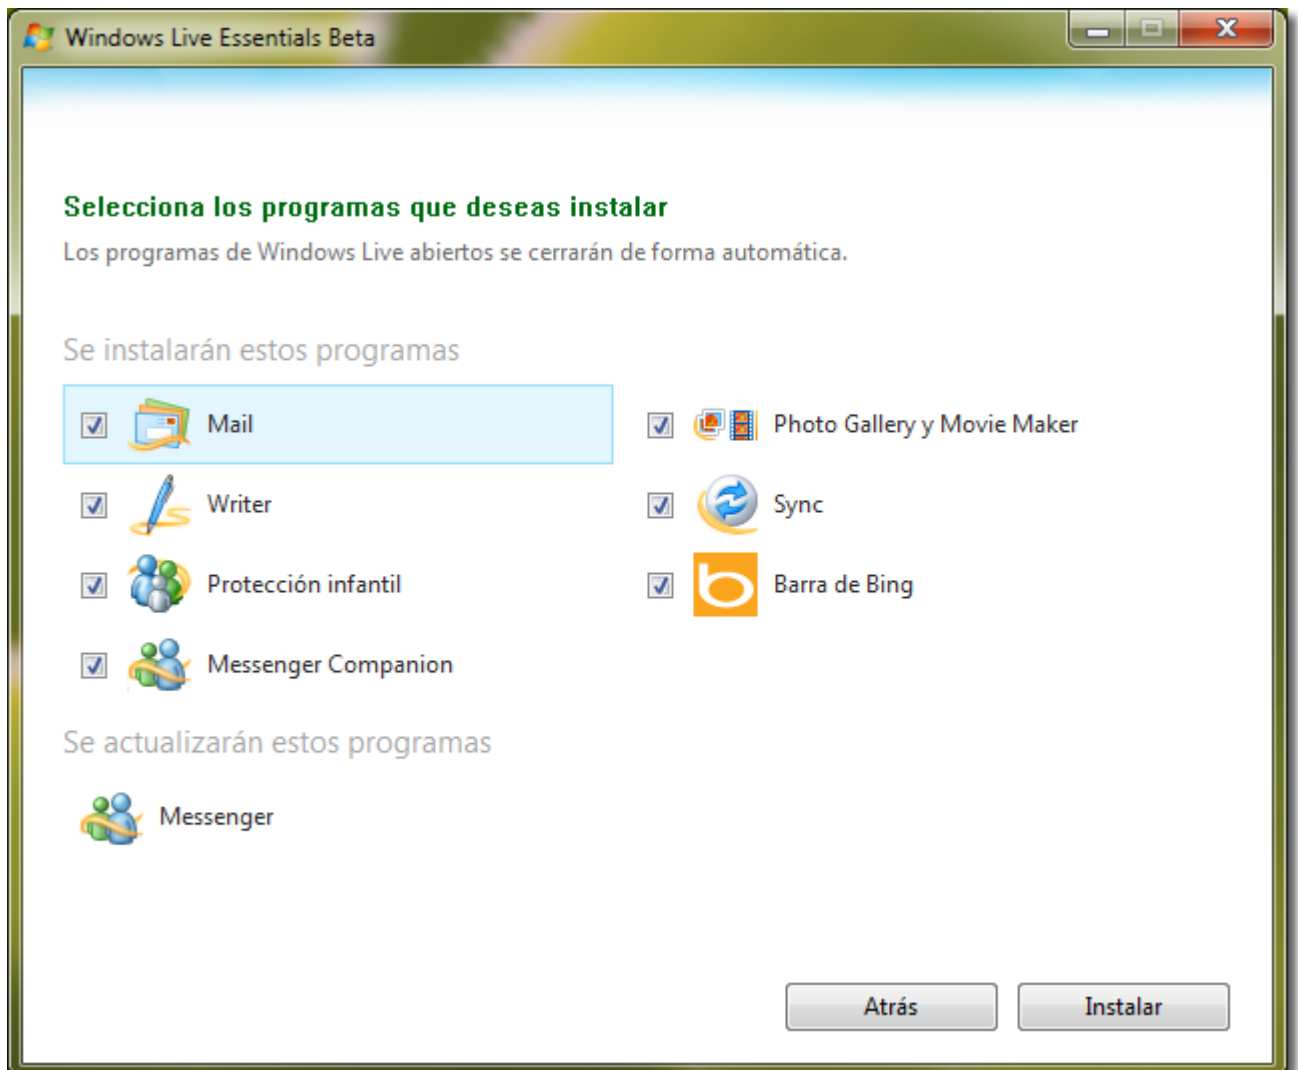

5. Luego de seleccionar lo que deseamos instalar procedemos con la opción “Instalar” el proceso de instalación puede tomar algunos minutos dependiendo de tu computador y sobretodo la velocidad de la conexión a internet.